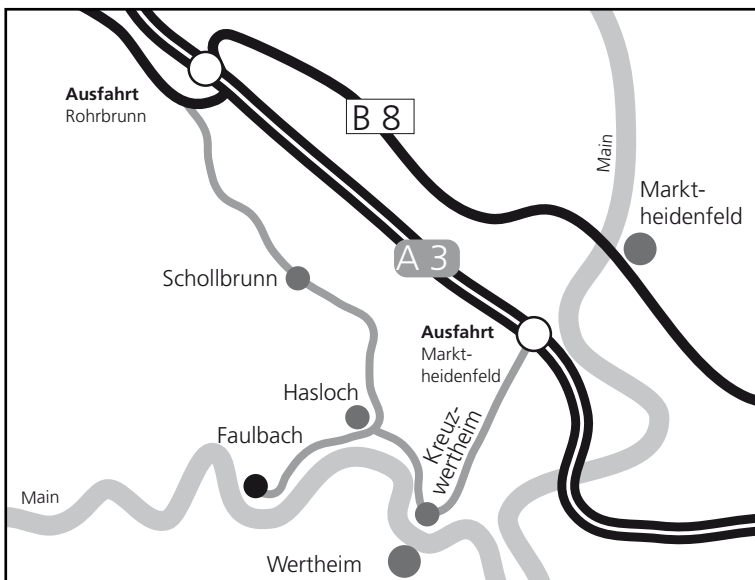

Über die A3

Aus Richtung Frankfurt:
A3 Ausfahrt Rohrbrunn,
B8 links Richtung Marktheidenfeld,
nach 150 m rechts Richtung Schollbrunn/Wertheim
– Schollbrunn – Hasloch (Ortsumgehung),
rechts Richtung Faulbach

Aus Richtung Würzburg:
A3 Ausfahrt Wertheim/Marktheidenfeld,
rechts Richtung Wertheim/Kreuzwertheim,
Ortsumgehung rechts abbiegen
Richtung Hasloch,
immer geradeaus – Hasloch – Faulbach

Über die B8

Aus Richtung Frankfurt:
B8 Richtung Marktheidenfeld,
bei Raststätte Rohrbrunn nach 150 m rechts
Richtung Schollbrunn/Wertheim
– Schollbrunn – Hasloch (Ortsumgehung),
rechts Richtung Faulbach

Aus Richtung Würzburg:
B8 Richtung Marktheidenfeld,
in Marktheidenfeld nach Brücke links Richtung Altfeld,
Ortsumgehung rechts abbiegen
Richtung Hasloch,
immer geradeaus – Hasloch – Faulbach

In Faulbach noch vor dem Ortsschild
rechts Richtung Industriegebiet abbiegen,
nach Waschanlage 2 x rechts abbiegen.