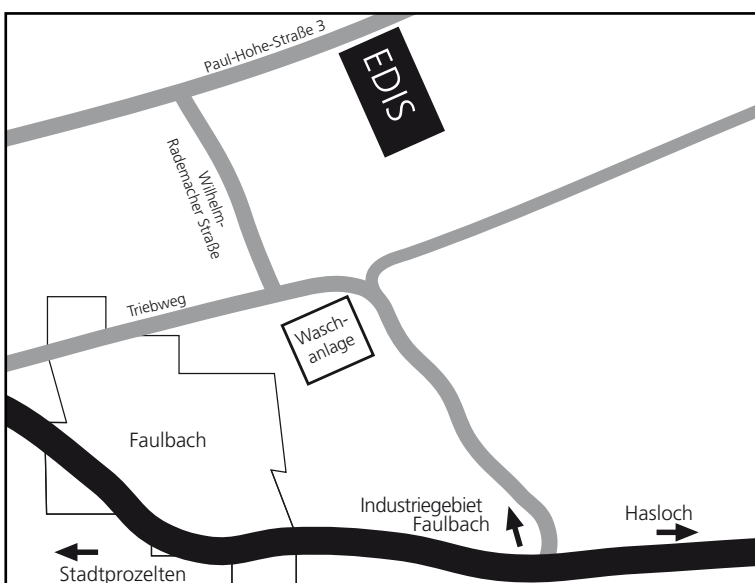

Über die A3

Aus Richtung Frankfurt:
A3 Ausfahrt Rohrbrunn,
B8 links Richtung Marktheidenfeld,
nach 150 m rechts Richtung Schollbrunn/Wertheim
– Schollbrunn – Hasloch (Ortsumgehung),
rechts Richtung Faulbach

Aus Richtung Würzburg:
A3 Ausfahrt Wertheim/Marktheidenfeld,
rechts Richtung Wertheim/Kreuzwertheim,
Ortsumgehung rechts abbiegen
Richtung Hasloch,
immer geradeaus – Hasloch – Faulbach

Über die B8

Aus Richtung Frankfurt:
B8 Richtung Marktheidenfeld,
bei Raststätte Rohrbrunn nach 150 m rechts
Richtung Schollbrunn/Wertheim
– Schollbrunn – Hasloch (Ortsumgehung),
rechts Richtung Faulbach

Aus Richtung Würzburg:
B8 Richtung Marktheidenfeld,
in Marktheidenfeld nach Brücke links Richtung Altfeld,
Ortsumgehung rechts abbiegen
Richtung Hasloch,
immer geradeaus – Hasloch – Faulbach

In Faulbach noch vor dem Ortsschild
rechts Richtung Industriegebiet abbiegen,
nach Waschanlage 2 x rechts abbiegen.